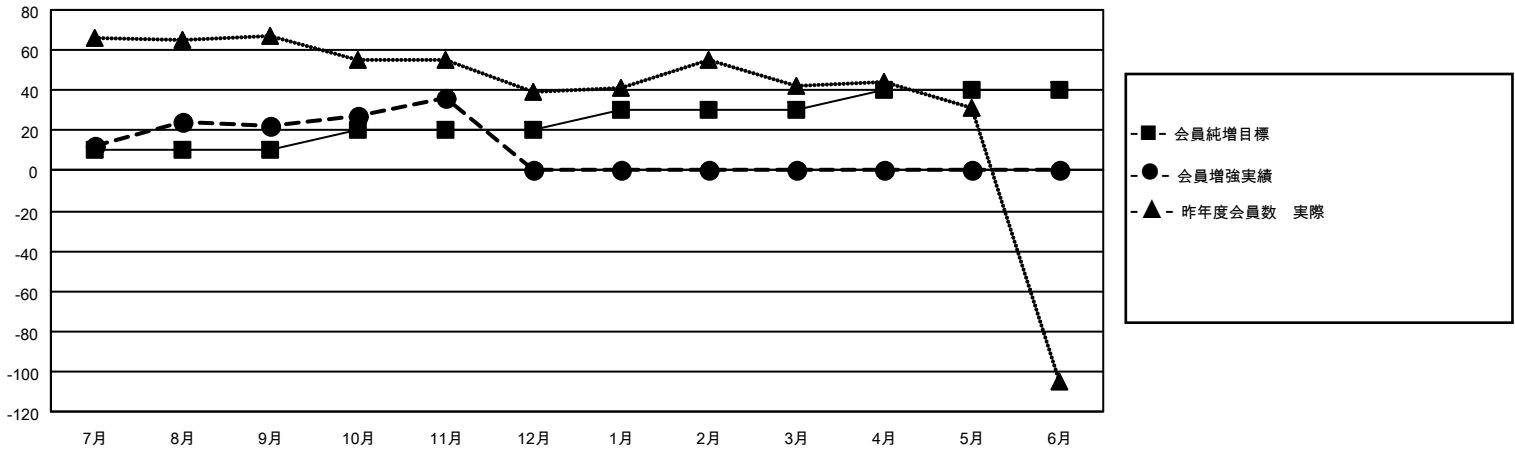

# MONTHLY MEMBERSHIP PROGRESS REPORT

地域 JAPAN

District 336 D

Results as of: 11/30/2020

クラブ			
結果：2020-2021			
四半期	新クラブ目標	新クラブ	解散クラブ
7月/8月/9月	0	0	0
10月/11月/12月	0	0	0
1月/2月/3月	0	0	0
4月/5月/6月	0	0	0

名			
結果：2020-2021			
四半期	会員純増目標	会員増強実績	退会者(転籍を含む)実際
7月/8月/9月	10	77	51
10月/11月/12月	10	31	15
1月/2月/3月	10	0	0
4月/5月/6月	10	0	0

新クラブ目標及び実績累計

会員目標及び実績累計

解散クラブ: 0	51 CLUBS OF 88 一名以上の新会員を登録	<b>男女別</b> 男性 2,514 (87.84%) 女性 348 (12.16%)
<b>退会者</b> 物故会員 7 クラブ解散 0 その他 59 合計 66	<a href="#">会員累計データを見るには、ここをクリック</a>	世帯主/家族会員合計 308 国際会費半額の家族会員 139